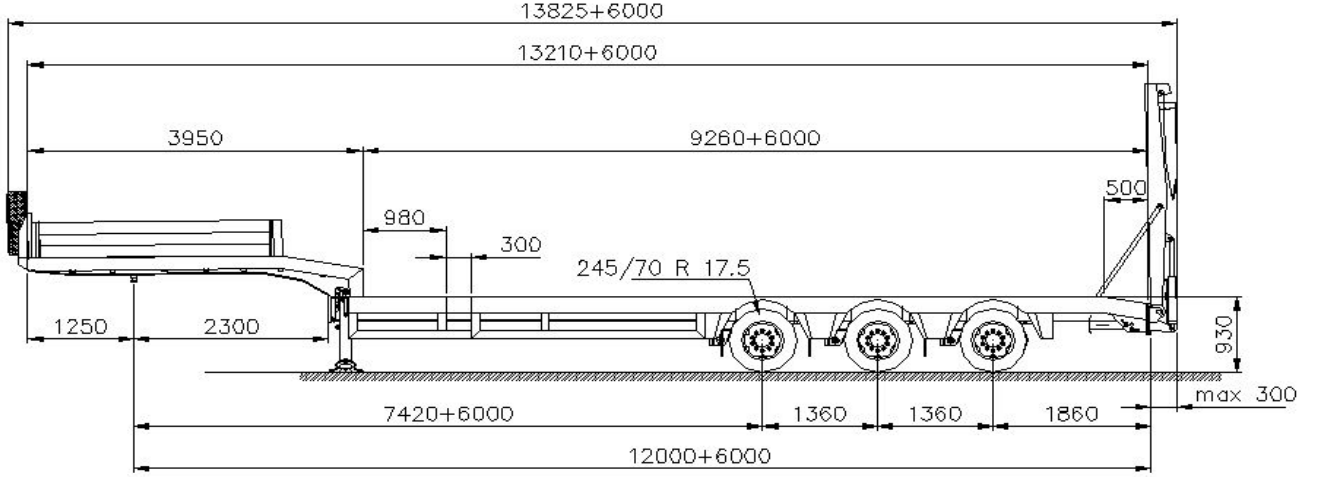

3 DİNGİLLİ UZAYABİLİR LOW BED

Versiyon

: 007

5. teker yüksekliği	: 1.250 mm	
Yükleme platform yüksekliği	: 930 mm	Yüklü
Toplam uzunluk	: 13.825 mm / 19.825 mm	
Toplam genişlik	: 2.540 mm	
Deve boynu bölgesi uzunluğu	: 3.950 mm	
Yükleme platformu uzunluğu	: 9.260 mm / 15.260 mm	
Dingil grubu kapasitesi	: 33.000 kg	
King Pin kapasitesi	: 18.000 kg	
Araç toplam kapasitesi	: 51.000 kg	
Boş Ağırlık	: 11.450 kg	
İstihab haddi	: 39.550 kg	

Teknik Özellikler (TIRSAN, bu broşürde verilen özellik ve ölçüleri önceden bildirmeksizin değiştirme hakkına sahiptir)

Fren sistemi	Wabco EBS 4S / 3M + RSS - AB normlarına uygun çift hatlı fren sistemi.
Dingiller	SAF - 3 x 11 ton hava süspansiyonlu dingiller Kampanalı fren, 3 dingil serseri
Lastikler	12 x 245 / 70 R 17.5
Elektrik sistemi	2 x 7 Pin
Mekanik ayak	Önde : 24 Ton Mekanik ayak Arkada: Manuel katlanır destek ayakları
Arka rampa	Kayar katlanır hidrolik rampa
Şasi	Yüksek dayanımlı çelikten imal şasi. Teker üstü bölgeleri damla desenli sac kaplama, orta kısımdan 1000, 2000, 3000, 4000, 5000, 6000 mm kademeli uzama
Taban	45 mm sert tahta taban
Aksesuarlar	Lastik takozu ve tutucusu, deve boynu geçiş rampaları, 2x11 genişletme braketleri (250 + 250 mm) , bisiklet korkuluğu, sac ön panel (yükseklik:600 mm), deve boynu bölgesinde yan paneller (yükseklik: 600 mm), 2x9 yük bağlama halkası, 2 x sac dolap